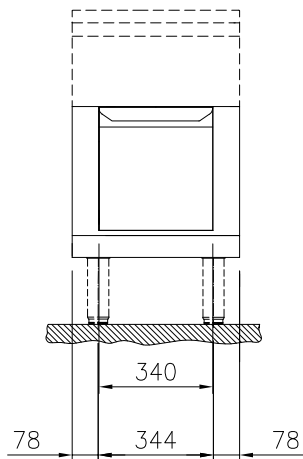

Stängt underskåp med 1 dörr, betjänas från 1 sida, GN anpassad, utan rygglåt, 500 mm

Kort specifikation

Pos.

500 mm brett underskåp med 1 dörr, tillverkad enligt DIN 18860_2 med 70 mm indragen sockel. Tillverkad i en robust ramkonstruktion i 2 mm och 3 mm i 1.4301 (AISI 304). 2 mm arbetsyta i 1.4301 (AISI 304). Släta arbetsytor som är enkla att rengöra. THERMODUL-anslutningssystem ger arbetsytor med minimala skarvar som gör att fett och smuts inte kan tränga ner mellan enheterna. Skåpet med dörr rymmer GN 1/1-kantiner.

IPX5 kapslingsklass.

Installation: Fristående enhet som betjänas från en sida.

Huvudfunktioner

- Servicevänlig, alla viktiga komponenter kan nås från framsidan.
- THERMODUL-anslutningssystemet ger en arbetsyta utan skarvar som inte släpper igenom smuts när enheterna är sammankopplade. Detta underlättar då en enhet behöver avlägsnas vid byte eller service.
- Enheten konstruerad enligt DIN 18860_2 med 70 mm indragen sockel.
- Skåpfack för förvaring av kastruller, grytor, plåtar etc.

Konstruktion

- Hygienic design of the open base cupboard with large round edges.
- 2 mm arbetsyta i 1.4301 (AISI 304).
- IPX5 kapslingsklass
- Plan ytkonstruktion för att lätt rengöra ytorna.
- Rundade hörn och kanter underlättar rengöring.
- Lagringsutrymme i botten av enheten för GN 1/1 kantiner.
- Självbärande konstruktion.

Front

Viktig information

Yttermått, bredd	
588645 (MBIPCAE000)	500 mm
Yttermått, djup	850 mm
Yttermått, höjd	450 mm
Skåputrymmets invändiga dimensioner (bredd):	340 mm
Skåputrymmets invändiga dimensioner (höjd):	330 mm
Skåputrymmets invändiga dimensioner (djup):	715 mm
Nettovikt:	22 kg