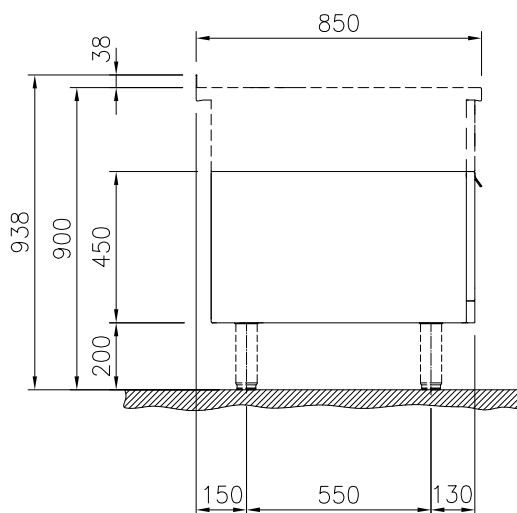

Front

Viktig information

Yttermått, bredd	
588645 (MBIPCAE000)	500 mm
Yttermått, djup	850 mm
Yttermått, höjd	450 mm
Skåputrymmets invändiga dimensioner (bredd):	340 mm
Skåputrymmets invändiga dimensioner (höjd):	330 mm
Skåputrymmets invändiga dimensioner (djup):	715 mm
Nettovikt:	22 kg

Sida

Topp